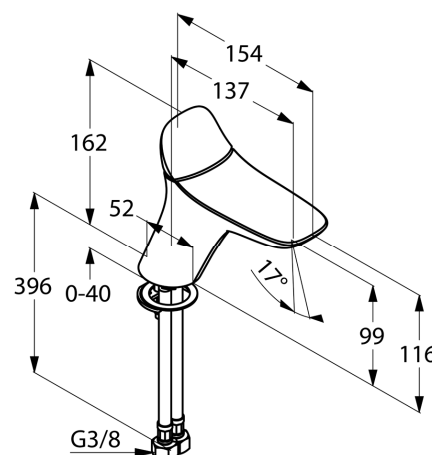

Produkt: **KLUDI AMBIENTA**
jednouchwytywa bateria umywalkowa DN 15

Numer artykułu: **53 026 05 75**

Powierzchnia: **05 – chrom**

Opis produktu:

uchwyt prosty
montaż jednootworowy
klasa przepływu Z
perlator s-pointer Cache M 24 x 1
głowica ceramiczna
elastyczne wężyki ciśnieniowe G 3/8
system szybkiego montażu
I grupa akustyczna

Informacje dodatkowe:

Klasa przepływu Z:
przepływ wody maksymalnie do 9 l/min. przy ciśnieniu w sieci 3 bar

I grupa akustyczna:
maksymalnie do 20 dB przy ciśnieniu w sieci 3 bar

Zdjęcie produktu

Rysunek

Diagram przepływu